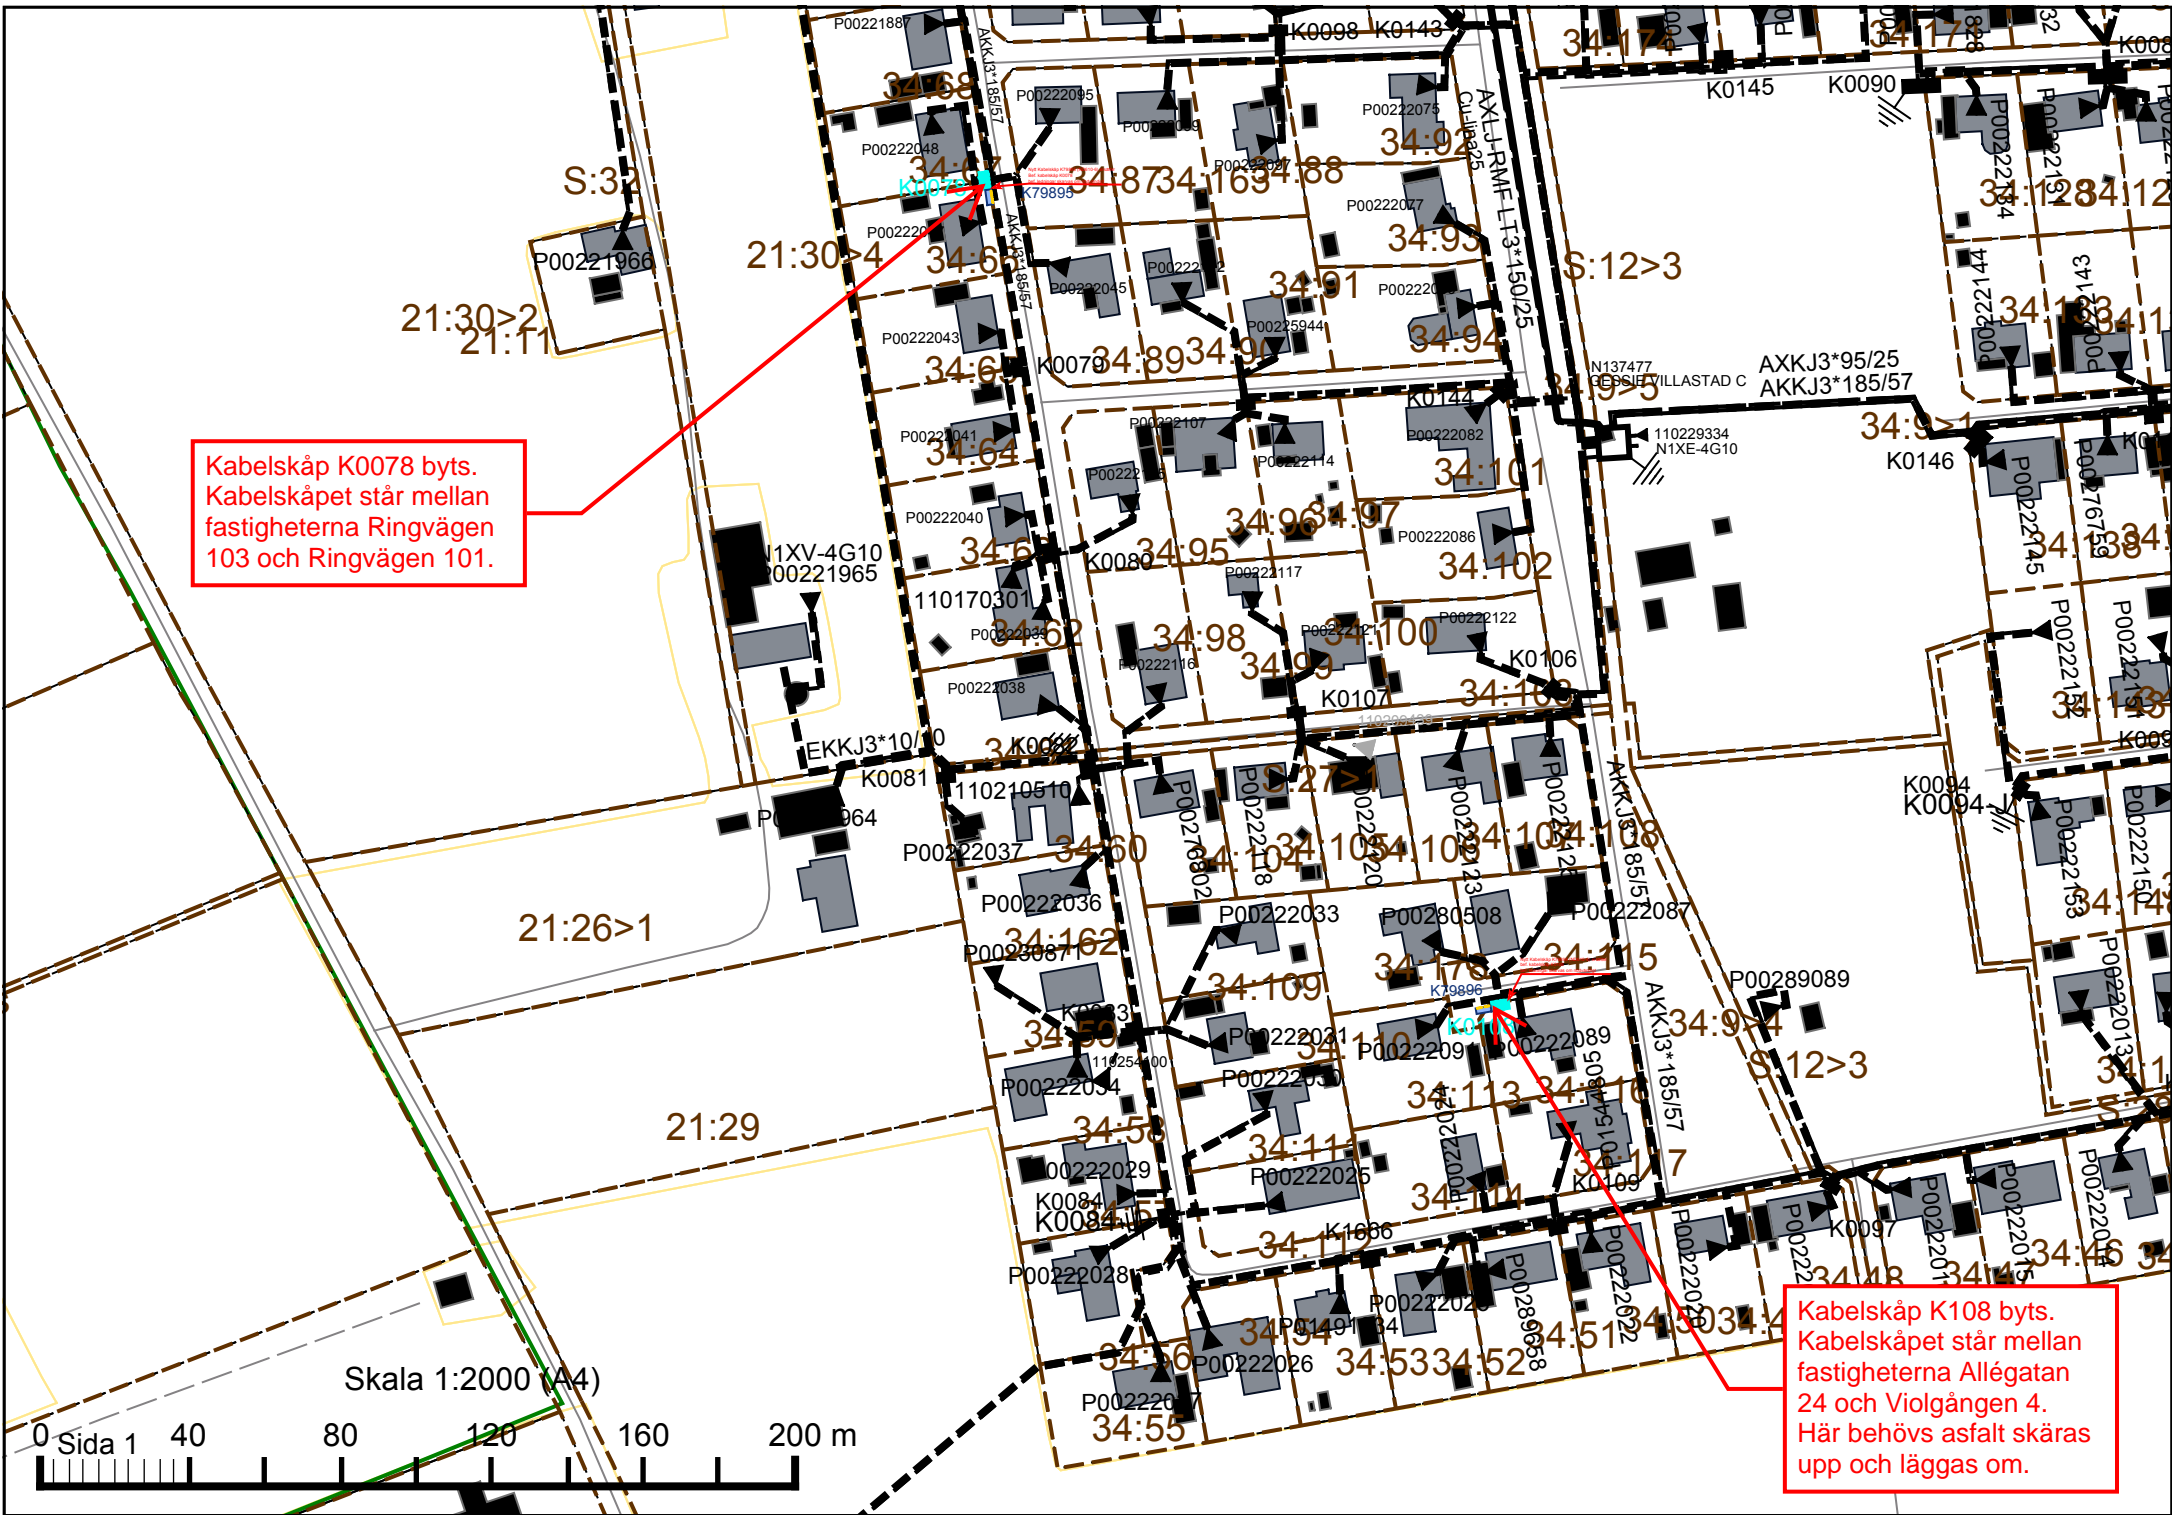

Kabelskåp K0078 byts.  
Kabelskåpet står mellan  
fastigheterna Ringvägen  
103 och Ringvägen 101.

Kabelskåp K108 byts.  
Kabelskåpet står mellan  
fastigheterna Allégatan  
24 och Violgängen 4.  
Här behövs asfalt skäras  
upp och läggas om.

Skala 1:2000 (A4)

0 Sida 1 40 80 120 160 200 m